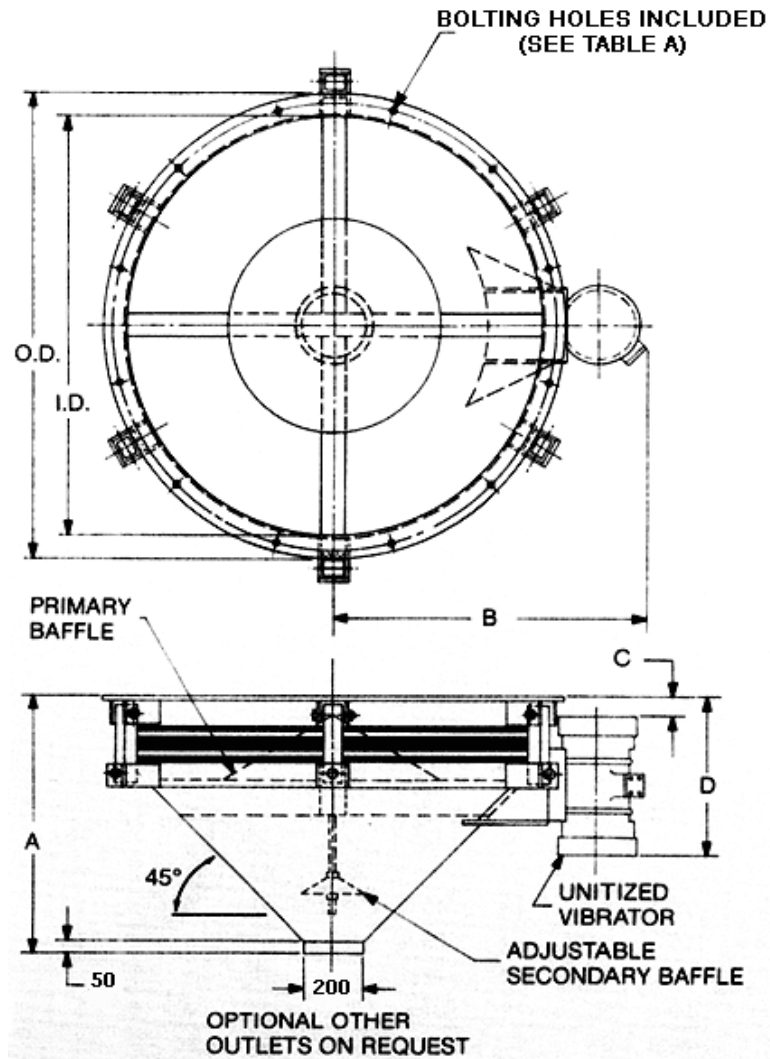

Bin Activator Dimension Chart

Size	O.D	I.D	A	B	C	D	No of Hangers	Kw
2	717	597	415	580	72	410	4	0.25
3	1049	899	600	835	121	565	3	0.96
4	1350	1200	750	954	121	565	4	0.96
5	1655	1505	920	1160	121	565	4	0.96
6	1990	1809	1107	1327	89	584	6	1.8
7	2294	2115	1259	1492	97	702	6	1.8
8	2613	2414	145	1665	165	775	8	1.8
10	3224	3024	1780	2056	222	864	16	3.4
12	3834	3634	2057	2355	283	1118	20	4.8

(Dimensions are in millimeters)